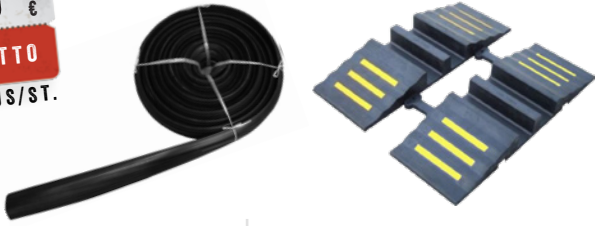

KABELBESCHERMERS

Lengte 9m,
1 kanaal, 16 x 38mm

KB-16 D364546 € 55⁰⁰

Lengte 30cm,
capaciteit 20 ton, 2 x 75mm

KB 2-75 D364544 € 48⁰⁰

VANAF
43⁰⁰ €
NETTO
PRIJS/ST.

KABELBESCHERMER

Lengte 90cm, capaciteit 20 ton