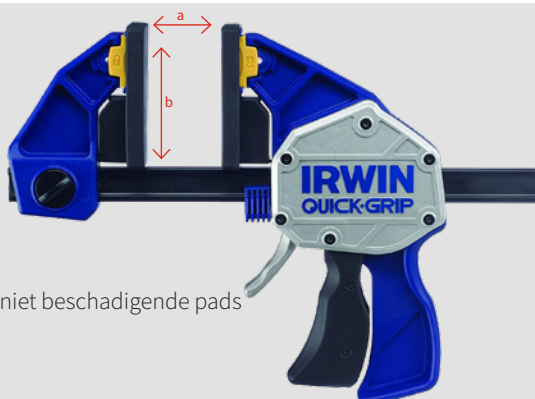

Grote bodemplaat

Voor extra stabiliteit en om kantelen te voorkomen

VANAF
22⁰⁰ €
netto
Prijs/st.

IRWIN
LIJMTANG QUICK-GRIP XP

- Quick-change™-knop
- Afneembare zwenkbekken en niet beschadigende pads
- Met één hand te bedienen
- Quick release-mechanisme
- Verstelbare voet
- Warmtebehandelende koostofstalen I-beam met zwarte oxidecoating