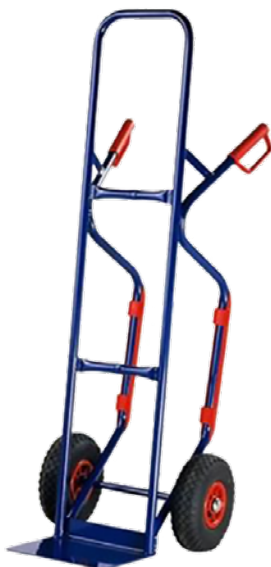

STEKWAGEN TK-250

250 kg - H 139 x B 49 cm

Luchtband E3718791 € 74⁰⁰/st.

Lekvrij wiel E3718783 € 99⁰⁰/st.