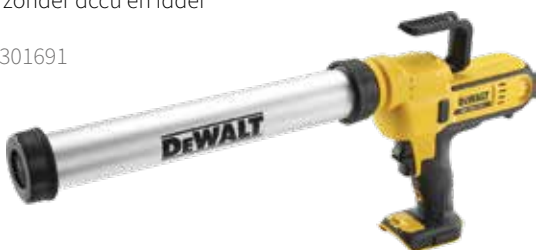

- capaciteit 2.4 tot 4.8mm
- zonder accu en lader

D300921

€  
**379,-**  
NETTO  
PRIJS/ST.

**ACCU KITPISTOOL 18V**  
**DCE580N-XJ**

- voor 310, 400 en 600ml
- zonder accu en lader

D301691

€  
**269,-**  
NETTO  
PRIJS/ST.