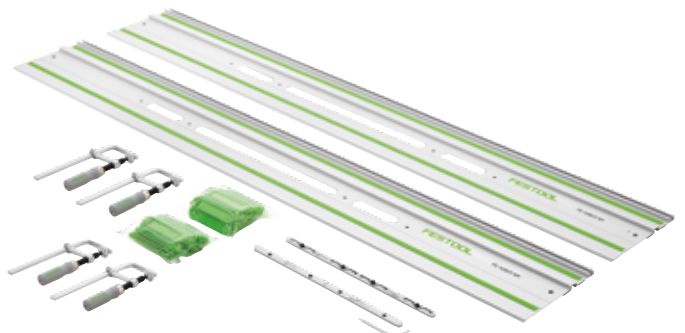

FE205721

Meer info

€  
**2849,-**  
NETTO  
PRIJS/ST.

**GELEIDINGSRAIL  
FS 1400/2 - KP**

- 2 x geleidingsrail 1400mm
- 2 x verbindingstuk
- 2 paar schroefklemmen

FE577043K

**OP=OP**

€  
**289,-**  
NETTO  
PRIJS/ST.